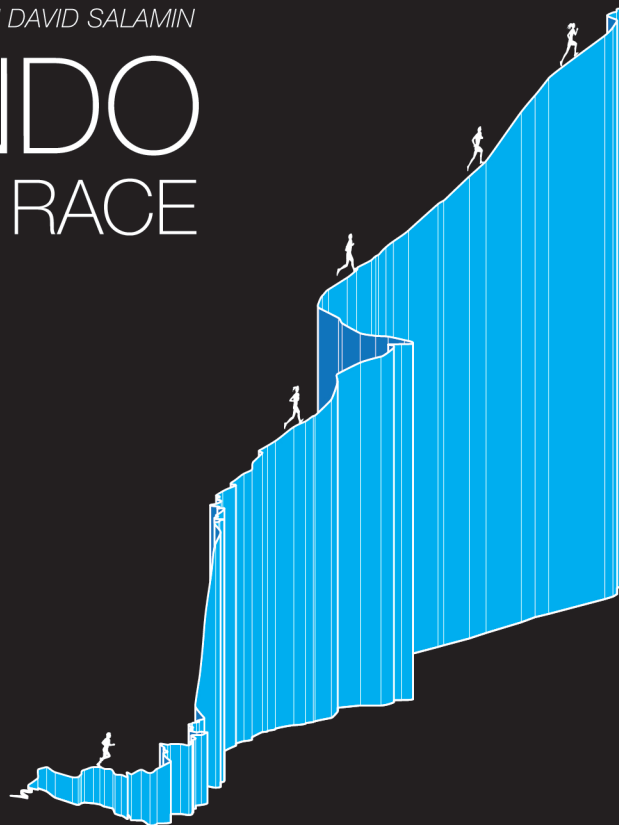

LES **KM** DE *IN MEMORIAM DAVID SALAMIN*
CHANDO
VERTICAL RACE

kmdc.ch

NOM ~ NACHNAME ~ COGNOME ~ LAST NAME

EPINEY CLAIRE

CATEGORIE ~ KATEGORIE ~ CATEGORIA ~ CATEGORY

KM - POPULAIRES FEMMES

TEMPS ~ ZEIT ~ TEMPO ~ TIME

01:04:11

RANG ~ GESAMTRANG ~ POSIZIONE GENERALE ~ OVERALL POSITION

6

chandrin
boutique hotel

Diplôme
2019