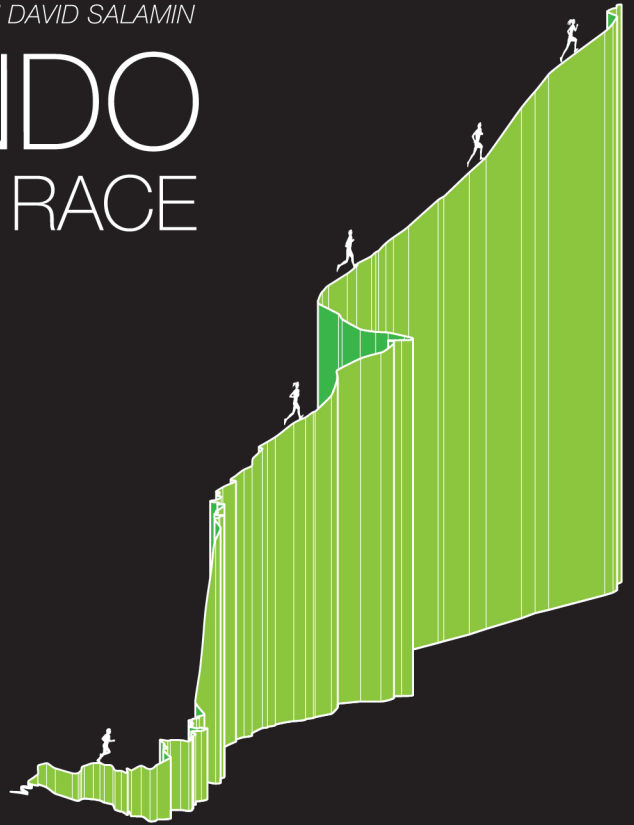

LES **KM** DE *IN MEMORIAM DAVID SALAMIN*
CHANDO
VERTICAL RACE

kmdc.ch

EQUIPE ~ SPORTEAMS ~ SQUADRA ~ TEAM

La Batoue

CATEGORIE ~ KATEGORIE ~ CATEGORIA ~ CATEGORY

RELAIS - MIXTES

TEMPS ~ ZEIT ~ TEMPO ~ TIME

01:43:46

RANG ~ GESAMTRANG ~ POSIZIONE GENERALE ~ OVERALL POSITION

3

DYNAFIT

VALAIS WALLIS SWITZERLAND

**chandrin
boutique hotel**

Diplôme
2019