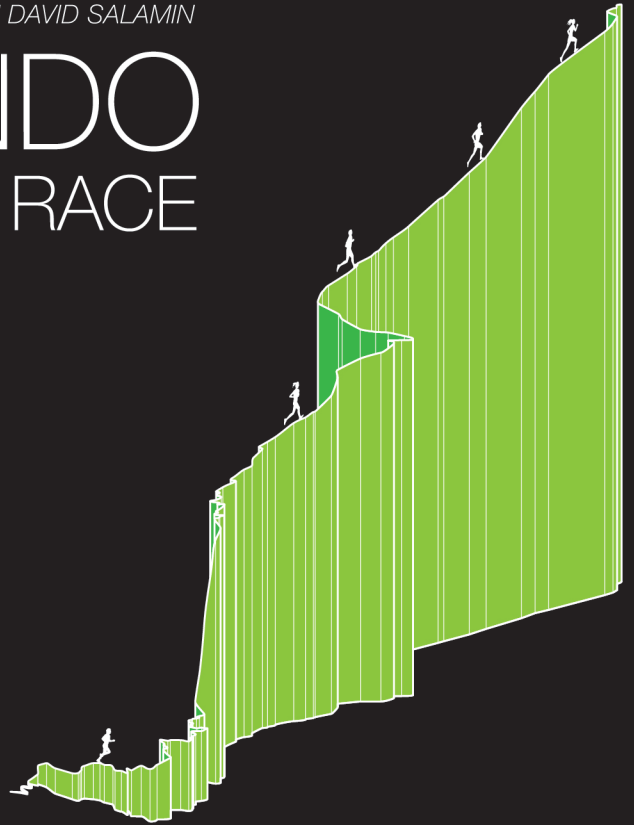

LES **KM** DE *IN MEMORIAM DAVID SALAMIN*
CHANDO
VERTICAL RACE

kmdc.ch

EQUIPE ~ SPORTEAMS ~ SQUADRA ~ TEAM

La Batoue

CATEGORIE ~ KATEGORIE ~ CATEGORIA ~ CATEGORY

RELAIS - MIXTES

TEMPS ~ ZEIT ~ TEMPO ~ TIME

01:43:46

RANG ~ GESAMTRANG ~ POSIZIONE GENERALE ~ OVERALL POSITION

3

chandrin
boutique hotel

Diplôme
2019